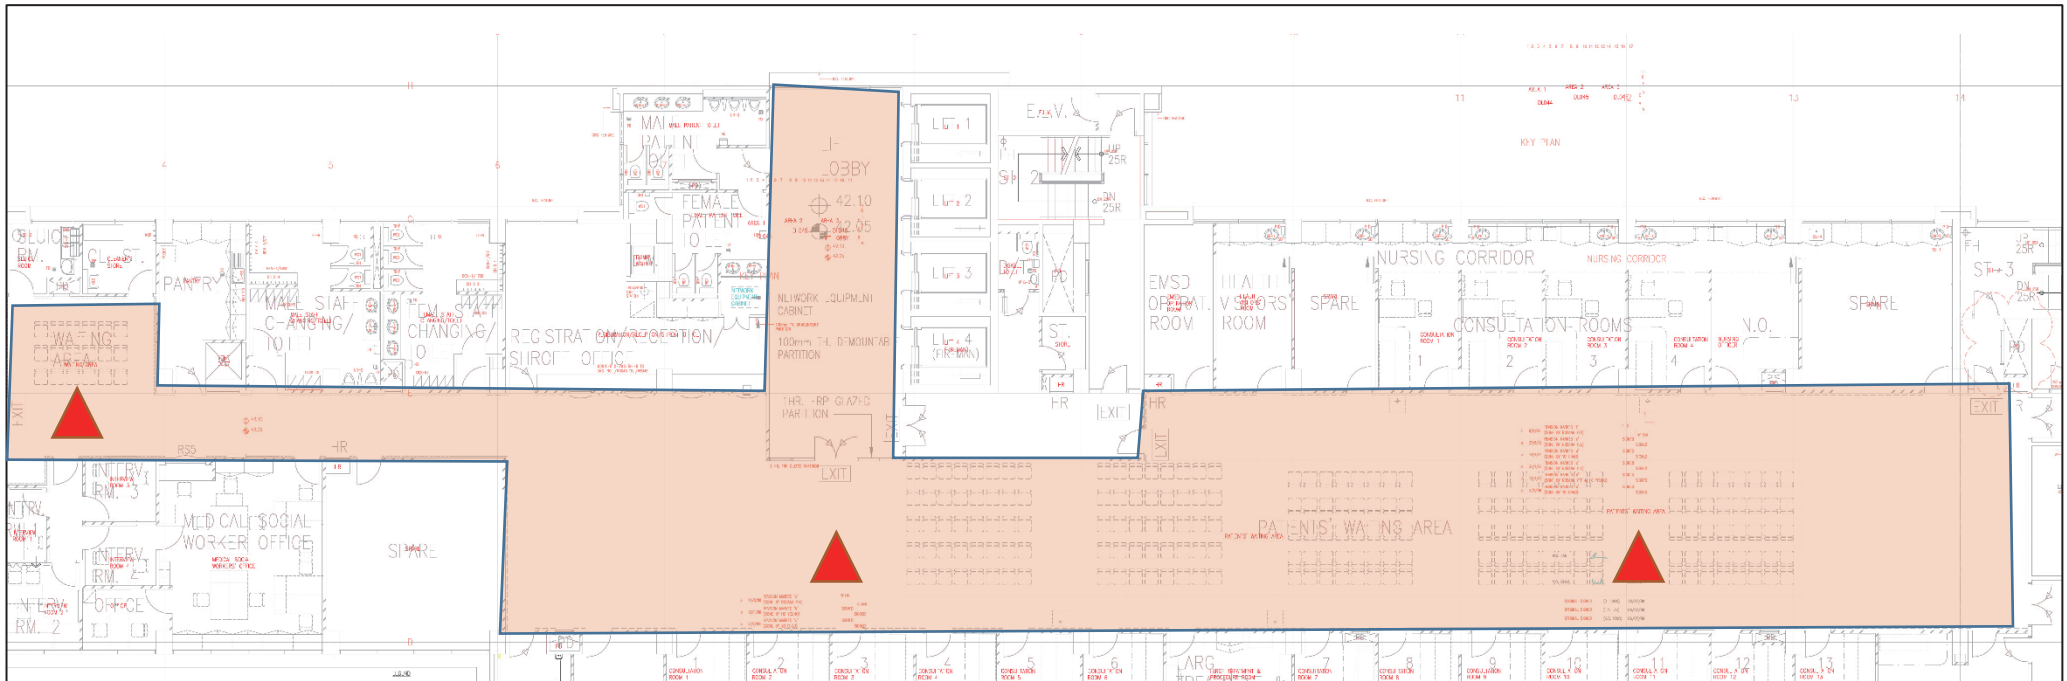

Legend 圖示說明

- Wi-Fi Hotspot
- Wi-Fi 熱點