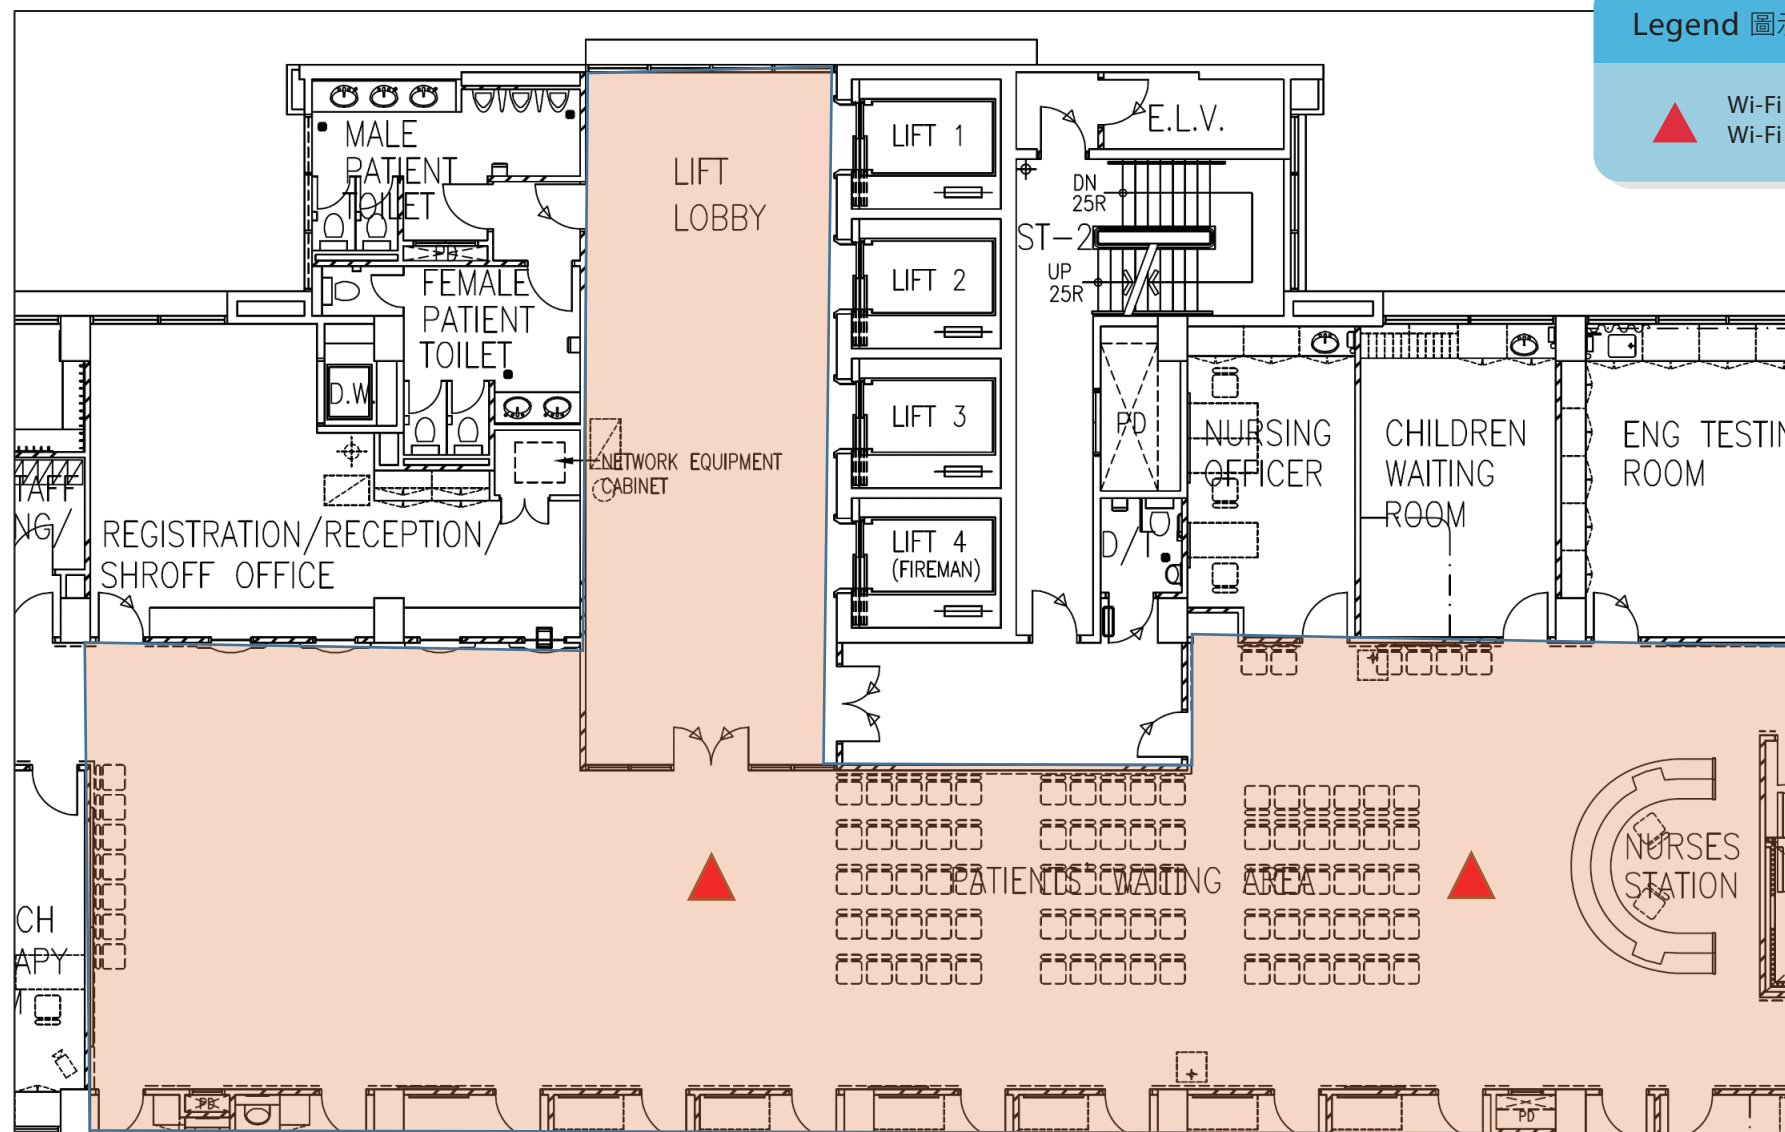

Legend 圖示說明

-  Wi-Fi Hotspot
- Wi-Fi 熱點

Legend 圖示說明

-  Wi-Fi Hotspot
- Wi-Fi 熱點

日間醫療中心 3 樓

Legend 圖示說明

-  Wi-Fi Hotspot
- Wi-Fi 熱點

日間醫療中心 4 樓

Legend 圖示說明

-  Wi-Fi Hotspot
- Wi-Fi 熱點

日間醫療中心 5 樓

Legend 圖示說明

-  Wi-Fi Hotspot
-  Wi-Fi 熱點

Legend 圖示說明

-  Wi-Fi Hotspot
- Wi-Fi 熱點

日間醫療中心 7 樓

Legend 圖示說明

-  Wi-Fi Hotspot
- Wi-Fi 熱點

Legend 圖示說明

-  Wi-Fi Hotspot
- Wi-Fi 熱點