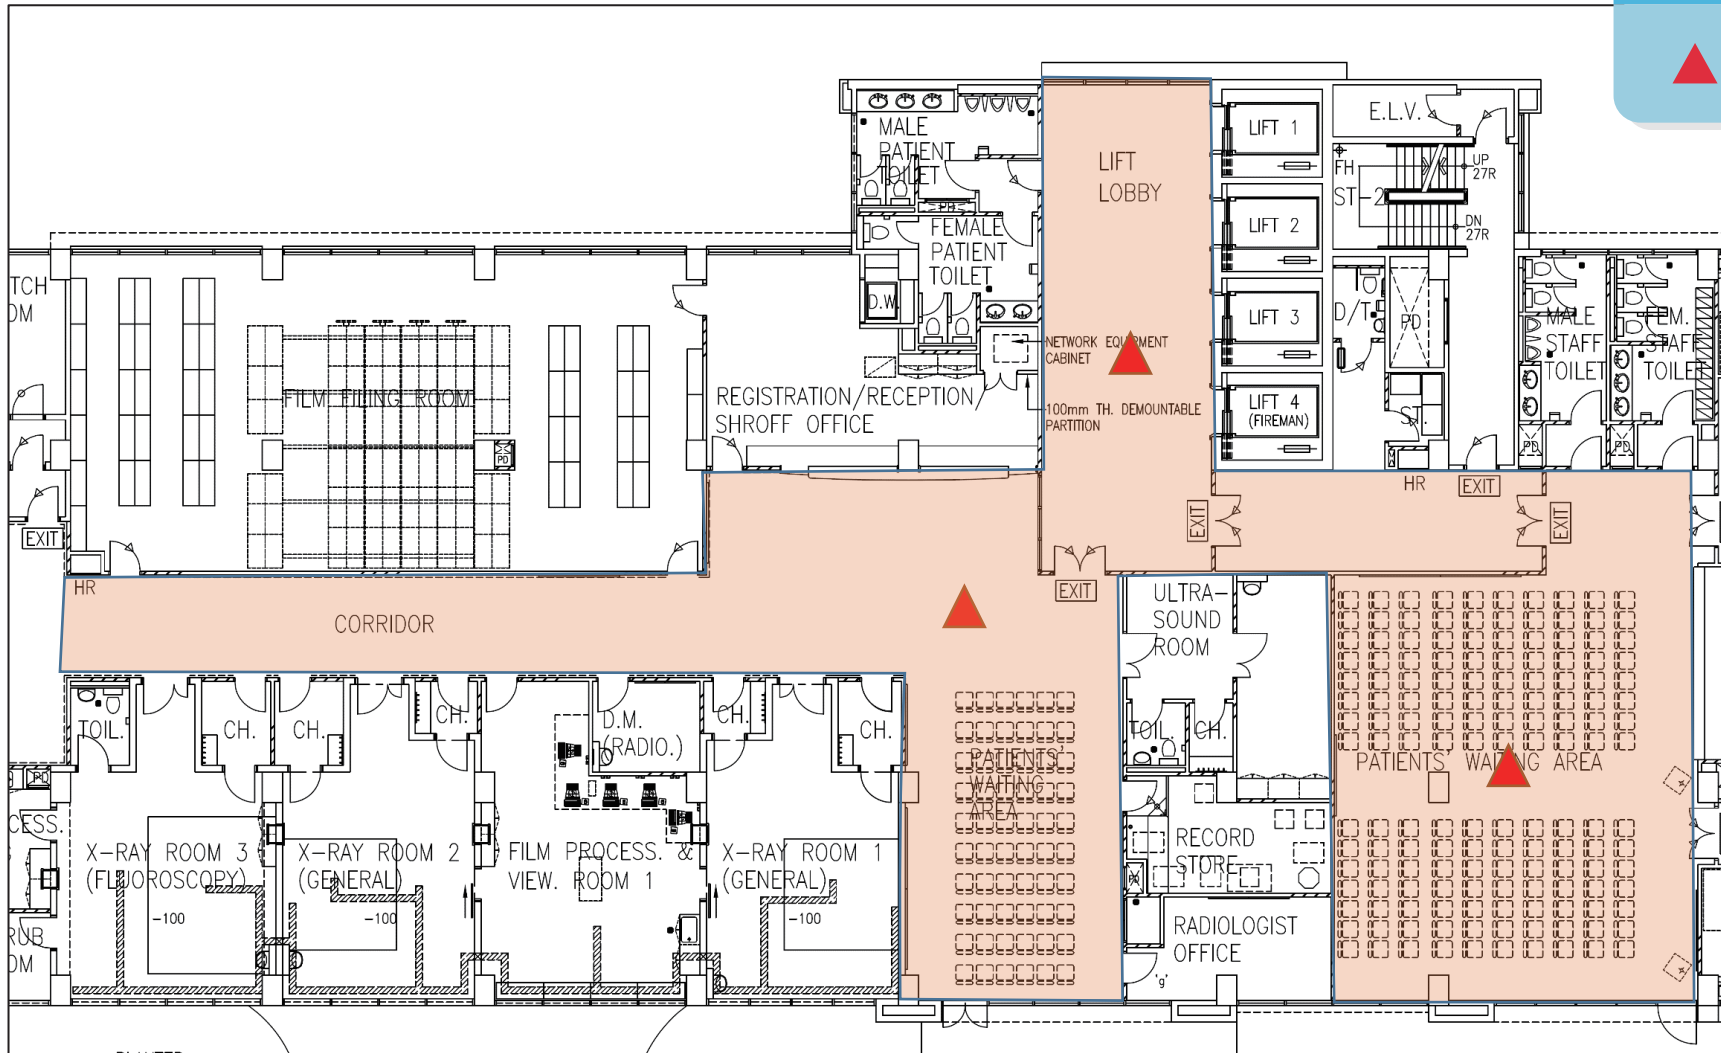

Legend 圖示說明

-  Wi-Fi Hotspot
- Wi-Fi 熱點

Legend 圖示說明

-  Wi-Fi Hotspot
- Wi-Fi 熱點

日間醫療中心 3 樓

Legend 圖示說明

-  Wi-Fi Hotspot
- Wi-Fi 熱點

日間醫療中心 4 樓

Legend 圖示說明

-  Wi-Fi Hotspot
- Wi-Fi 熱點

日間醫療中心 5 樓

Legend 圖示說明

-  Wi-Fi Hotspot
-  Wi-Fi 熱點

Legend 圖示說明

-  Wi-Fi Hotspot
- Wi-Fi 熱點

日間醫療中心 7 樓

Legend 圖示說明

-  Wi-Fi Hotspot
- Wi-Fi 熱點

Legend 圖示說明

-  Wi-Fi Hotspot
- Wi-Fi 熱點